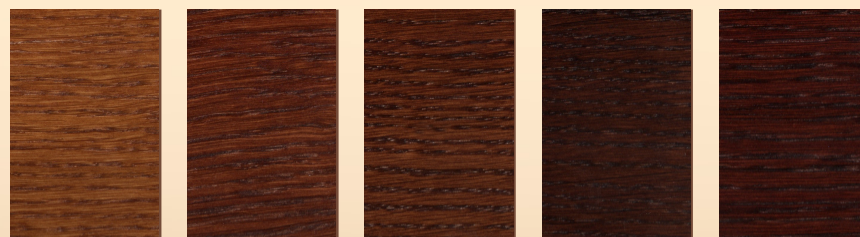

## *Bejca Nitro kolekcja TOP-KOLOR dąb*

23-46

23-49

23-25

23-20

23-24

23-05

23-01

23-35

21-37

23-50

21-05

21-01

22-01

21-19

22-10

22-25

22-23

22-62

23-48

21-57

22-05

22-45

22-51